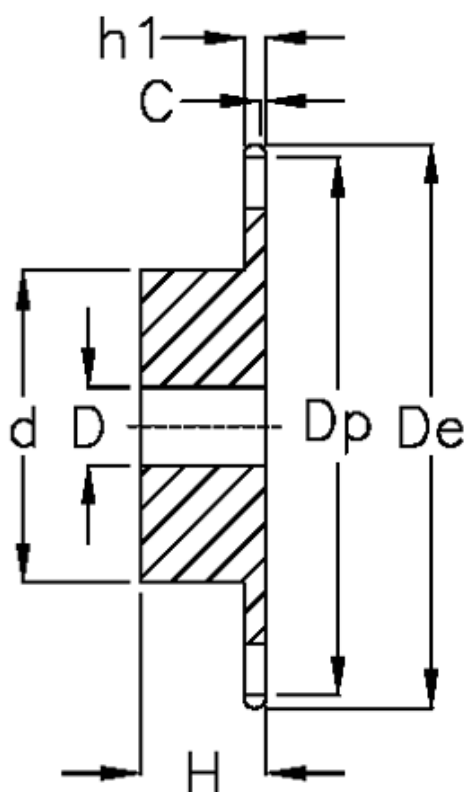

Varenummer: 616011010012
Beskrivelse: Navhjul 24 B-1 Z=12 simplex
forboret

Mål

Antal tænder	= 12
C	= 4
d	= 102
D	= $25 \pm 0,5$
De	= 162
Dp	= 147.22
For kædebetegnelse	= 24 B-1
For kæde størrelse	= 1 1/2" x 1"

H	= 50
h1	= 24.1